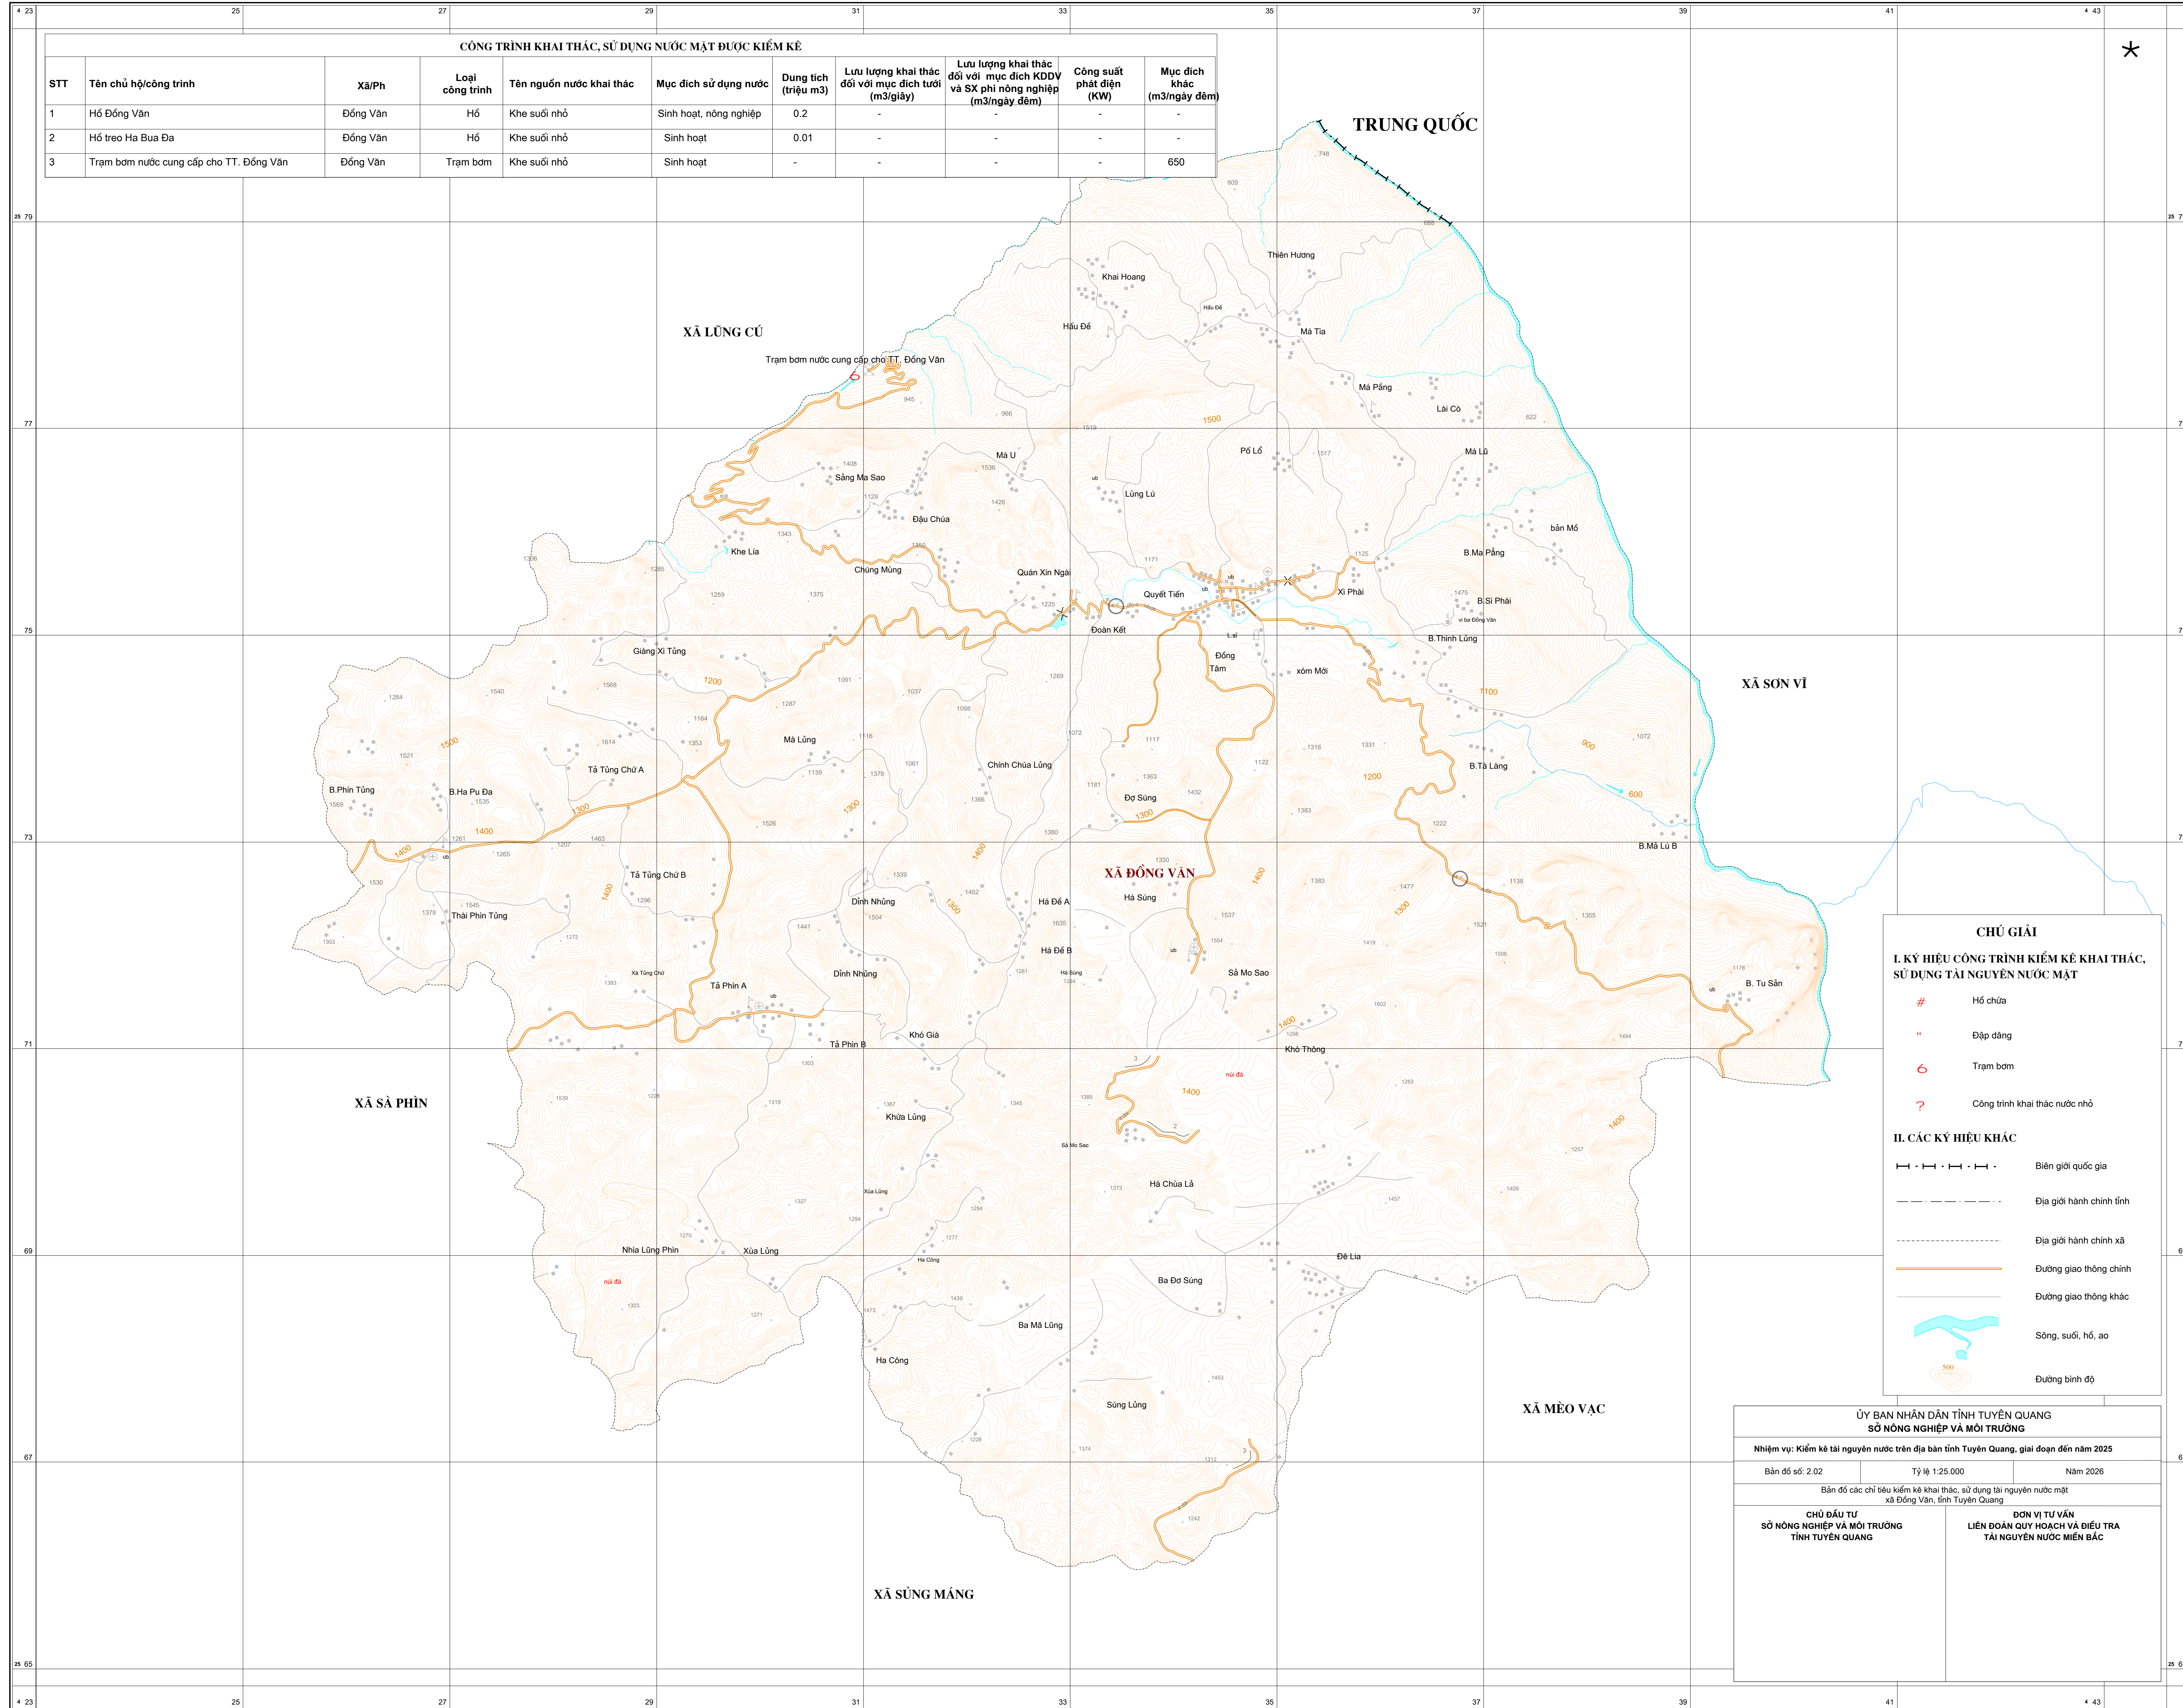

# BẢN ĐỒ CÁC CHỈ TIÊU KIỂM KÊ KHAI THÁC, SỬ DỤNG TÀI NGUYÊN NƯỚC MẶT XÃ ĐỒNG VĂN - TỈNH TUYÊN QUANG

**TỶ LỆ 1:25.000**

Đơn vị: 1cm = 250m